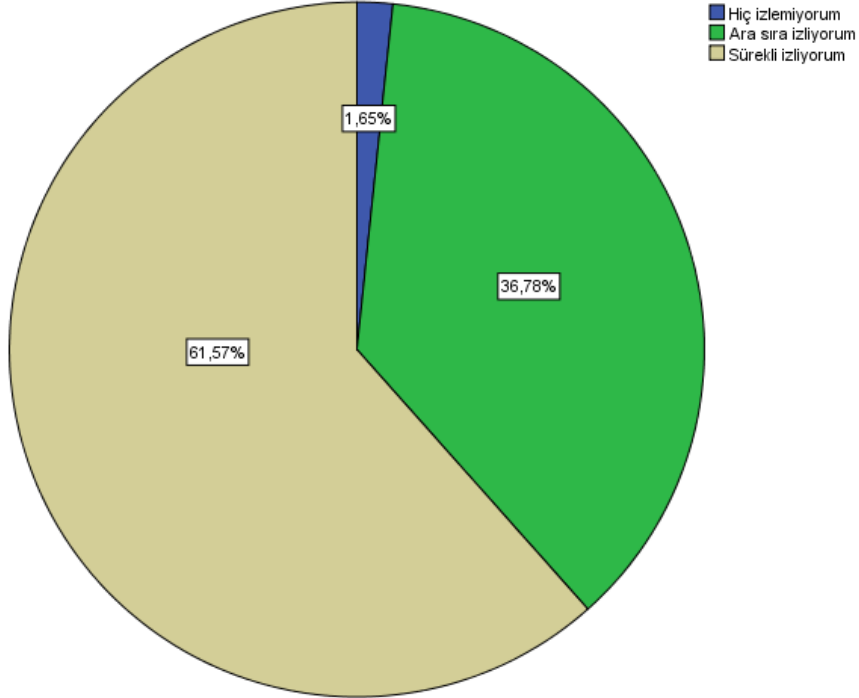

İSTATİSTİK BÖLÜMÜ

2020-21 BAHAR DÖNEMİ

DERS MEMNUNİYET ANKETİ SONUÇLARI

Asenkron (AVYS de bulunan) ders videolarını izleme durumunuz nedir?

Senkron (canlı ders) ders videolarını izleme durumunuz nedir?

AVYS ve/veya classroom.google.com sistemine yüklenmiş olan ders notlarından yararlanıyor musunuz?

Canlı derslere katılıyor musunuz?

Asenkron (AVYS de bulunan) ders videolarını izleme durumunuz nedir?

	Sayı	Yüzde
Hiç izlemiyorum	64	26,4
Ara sıra izliyorum	107	44,2
Sürekli izliyorum	71	29,3
Toplam	242	100,0