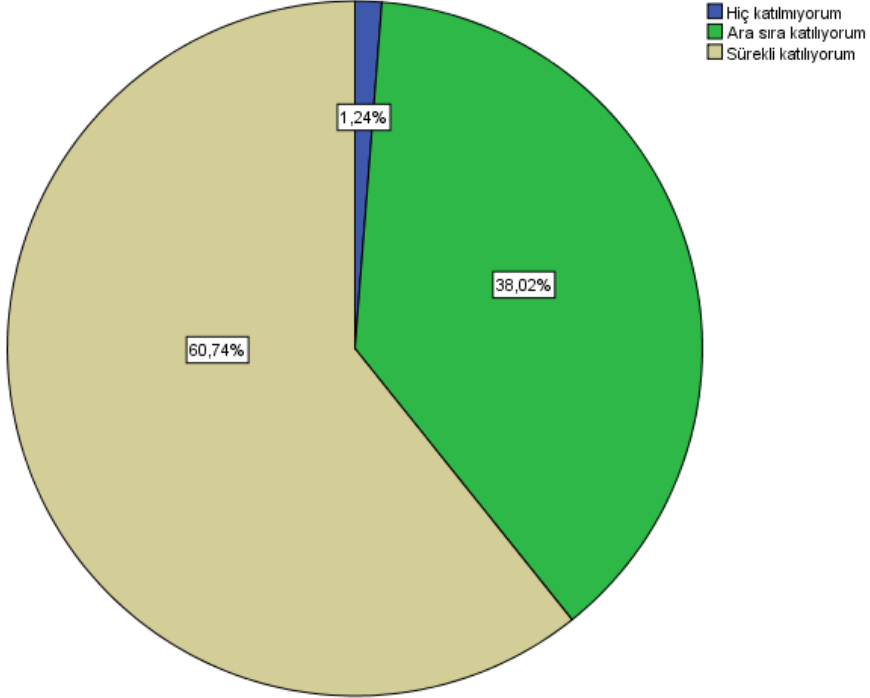

İSTATİSTİK BÖLÜMÜ

2020-21 BAHAR DÖNEMİ

DERS MEMNUNİYET ANKETİ SONUÇLARI

Asenkron (AVYS de bulunan) ders videolarını izleme durumunuz nedir?

Senkron (canlı ders) ders videolarını izleme durumunuz nedir?

AVYS ve/veya classroom.google.com sistemine yüklenmiş olan ders notlarından yararlanıyor musunuz?

Canlı derslere katılıyor musunuz?

Asenkron (AVYS de bulunan) ders videolarını izleme durumunuz nedir?

	Sayı	Yüzde
Hiç izlemiyorum	64	26,4
Ara sıra izliyorum	107	44,2
Sürekli izliyorum	71	29,3
Toplam	242	100,0