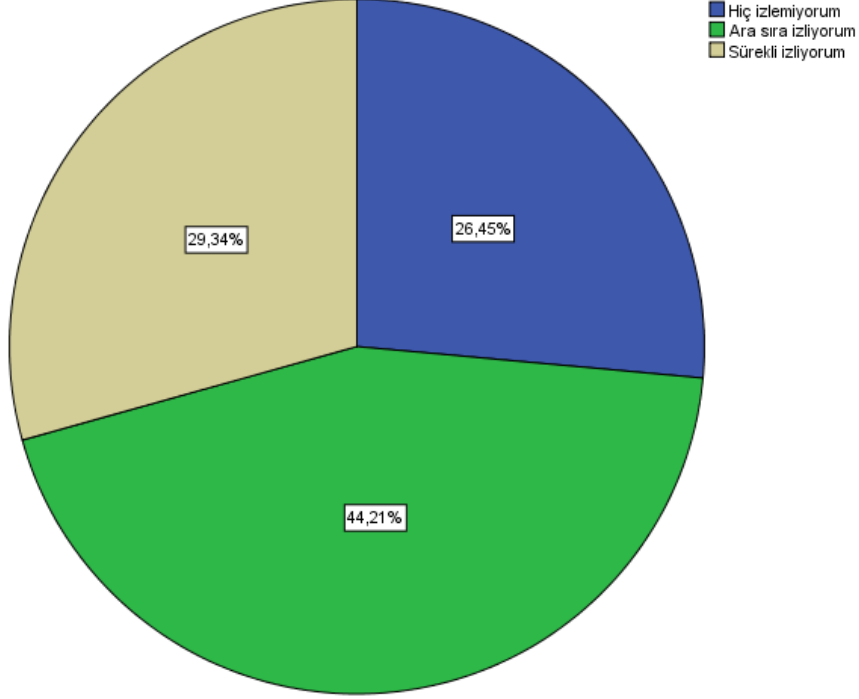

İSTATİSTİK BÖLÜMÜ

2020-21 BAHAR DÖNEMİ

DERS MEMNUNİYET ANKETİ SONUÇLARI

Asenkron (AVYS de bulunan) ders videolarını izleme durumunuz nedir?

Senkron (canlı ders) ders videolarını izleme durumunuz nedir?

AVYS ve/veya classroom.google.com sistemine yüklenmiş olan ders notlarından yararlanıyor musunuz?