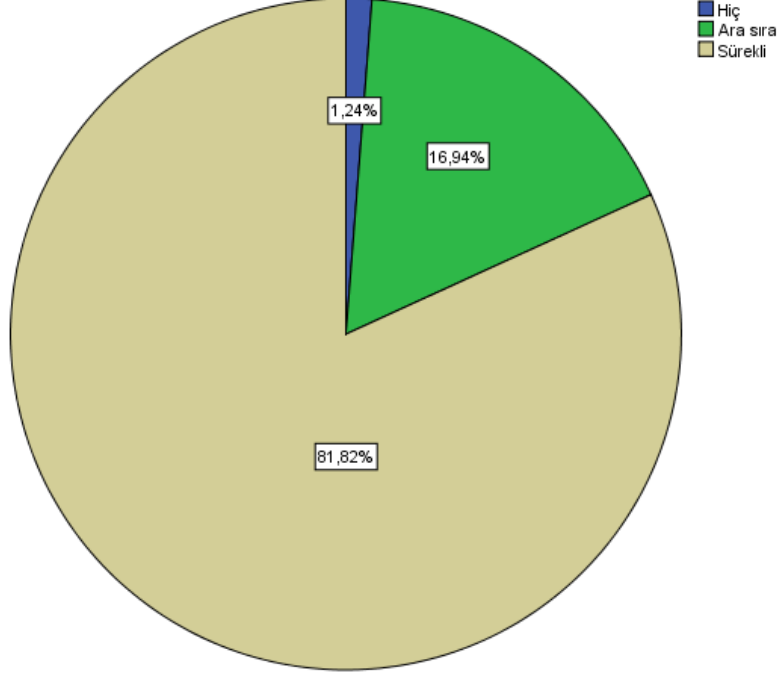

İSTATİSTİK BÖLÜMÜ

2020-21 BAHAR DÖNEMİ

DERS MEMNUNİYET ANKETİ SONUÇLARI

Asenkron (AVYS de bulunan) ders videolarını izleme durumunuz nedir?

Senkron (canlı ders) ders videolarını izleme durumunuz nedir?

AVYS ve/veya classroom.google.com sistemine yüklenmiş olan ders notlarından yararlanıyor musunuz?